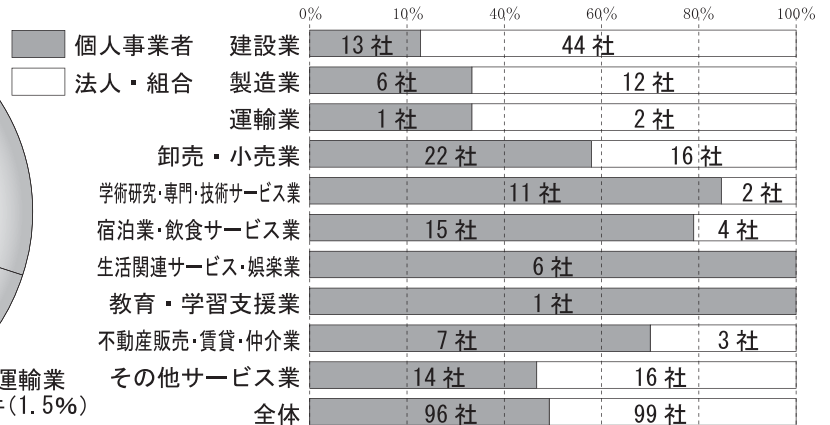

野々市市 商工会だより

平成29年 11 月号
 平成29年11月1日発行
野々市市商工会
 電話 076(246)1242

野々市市 地域経済動向調査 総括

今年の秋は、各種アンケートにご協力ありがとうございました

当市の事業者の経営実態及び課題を把握することを目的に、9月1日から9月27日間に
 ご協力いただいたアンケート結果について概要を報告します。ポイントは、

- ①経営者の年齢が低いほど、業況が改善する傾向がある
- ②業況は業種により異なり、建設・不動産関連業種で良好
- ③経営上の課題は、売上向上、利益率・採算性向上、人員確保という結果となりました。データを分析、集計して今後早々に皆様へ情報提供いたします。

結果ダイジェスト

【回答企業の業種別グラフ】

【回答企業の組織形態別グラフ】

宮城県・震災地視察と“ニッカウキスキー宮城峡蒸留所”視察の旅

10月15・16日の両日、大変な地震災害を受けた宮城県南三陸町方面を参加者29名で視察してきました。ご自身も被災者である語り部の方から地震当日の状況とともに現在の状況をお聞きし、現地を訪問しました。盛り土の膨大さ、活発な重機の稼働がみられましたが、6年余の歳月を経てまだまだ復興途上であることを目の当たりにしました。