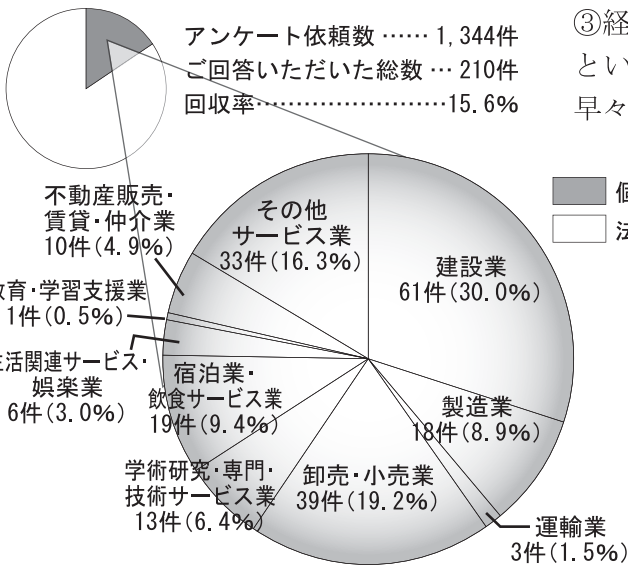

野々市市 商工会だより

平成29年 11 月号
 平成29年11月1日発行
野々市市商工会
 電話 076(246)1242

野々市市 地域経済動向調査 総括

今年の秋は、各種アンケートにご協力ありがとうございました

当市の事業者の経営実態及び課題を把握することを目的に、9月1日から9月27日間に
 ご協力いただいたアンケート結果について概要を報告します。ポイントは、

- ①経営者の年齢が低いほど、業況が改善する傾向がある
- ②業況は業種により異なり、建設・不動産関連業種で良好
- ③経営上の課題は、売上向上、利益率・採算性向上、人員確保という結果となりました。データを分析、集計して今後早々に皆様へ情報提供いたします。

結果ダイジェスト

【回答企業の業種別グラフ】

【回答企業の組織形態別グラフ】

宮城県・震災地視察と“ニッカウキスキー宮城峡蒸留所”視察の旅

10月15・16日の両日、大変な地震災害を受けた宮城県南三陸町方面を参加者29名で視察してきました。ご自身も被災者である語り部の方から地震当日の状況とともに現在の状況をお聞きし、現地を訪問しました。盛り土の膨大さ、活発な重機の稼働がみられましたが、6年余の歳月を経てまだまだ復興途上であることを目の当たりにしました。